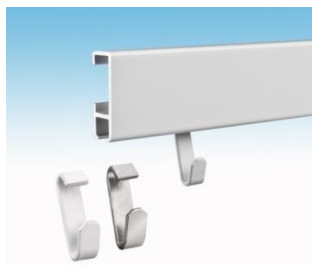

pro Stück	ab 50 Stück	ab 100 Stück
€ 0.40 netto	€ 0.35 netto	€ 0.30 netto
€ 0.48 brutto	€ 0.42 brutto	€ 0.36 brutto

Gleithaken - zum Einhängen der Perlonseile

Stabile Metallausführung. Mit Aushängesicherung für Seile mit 2 mm Durchmesser. Werden von der Seite in die Bilderschiene eingeführt. Für das professionelle Aufhängen der Bilder. Schnelles Wechseln – hohe Tragkraft (ca. 8 kg)!
Abmessungen: H 1,9 cm

weiß oder vernickelt

pro Stück	ab 50 Stück	ab 100 Stück
€ 0.32 netto	€ 0.29 netto	€ 0.25 netto
€ 0.38 brutto	€ 0.34 brutto	€ 0.30 brutto

Klick-Haken – aus Metall

Dieser Haken kann an jeder Stelle der Bilderschiene eingehakt werden. Geeignet für leichte Bilder. Abmessung: H 1,8 cm