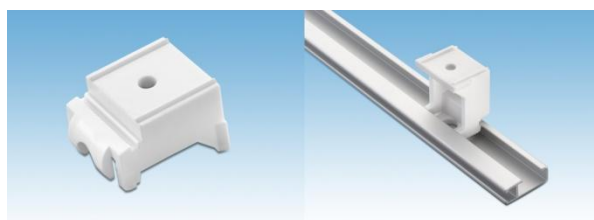

Befestigungsclip aus Kunststoff mit Einrastmöglichkeit

Notwendig sind 3-4 Stück pro Meter. Der Clip muss fest an die Wand geschraubt werden, damit ein sicherer Halt der Schiene gewährleistet ist. Bei unebenen Wänden kann zusätzlich eine Unterlagscheibe mit dem Clip verschraubt werden.

pro Stück	ab 100 Stück	ab 300 Stück
€ 0.19 netto	€ 0.15 netto	€ 0.12 netto
€ 0.23 brutto	€ 0.18 brutto	€ 0.14 brutto

Deckenbefestigungsclip

Besonders geeignet für die Deckenmontage in Schaufensterauslagen bzw. zur Befestigung mitten im Raum an der Decke. Deckenbefestigungsclips sind jedoch nicht geeignet, wenn die Objekte direkt an der Wand hängen sollen.
Maße: 2,5 cm x 3 cm x Höhe 2 cm