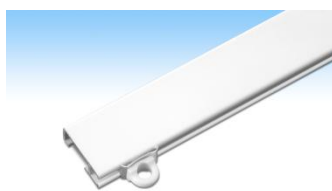

pro Stück	ab 100 Stück
€ 0.22 netto	€ 0.18 netto
€ 0.26 brutto	€ 0.21 brutto

Schienenverbinder - Klickverbindungsstück aus Kunststoff

Für exakte Schienenverbindungen bei Montagen über zwei Meter Länge. Wird einfach von hinten in die Schiene eingeklickt und ist von vorne nicht sichtbar. Hält die Bilderschienen sicher zusammen und kann auf Wunsch sogar an die Wand geschraubt werden!

€ 0.41 brutto

ab 50 Stück

€ 0.29 netto

€ 0.35 brutto

ab 100 Stück

€ 0.24 netto

€ 0.29 brutto

Feststeller zum Halten des Gleithakens bei Schrägmontage

pro Stück	ab 50 Stück	ab 100 Stück
€ 0.40 netto	€ 0.35 netto	€ 0.30 netto
€ 0.48 brutto	€ 0.42 brutto	€ 0.36 brutto

Gleithaken - zum Einhängen der Perlonseile

Stabile Metallausführung. Mit Aushängesicherung für Seile mit 2 mm Durchmesser. Werden von der Seite in die Bilderschiene eingeführt. Für das professionelle Aufhängen der Bilder. Schnelles Wechseln – hohe Tragkraft (ca. 8 kg)!
Abmessungen: H 1,9 cm

weiß oder vernickelt

pro Stück	ab 50 Stück	ab 100 Stück
€ 0.32 netto	€ 0.29 netto	€ 0.25 netto
€ 0.38 brutto	€ 0.34 brutto	€ 0.30 brutto

Klick-Haken – aus Metall

Dieser Haken kann an jeder Stelle der Bilderschiene eingehakt werden. Geeignet für leichte Bilder. Abmessung: H 1,8 cm