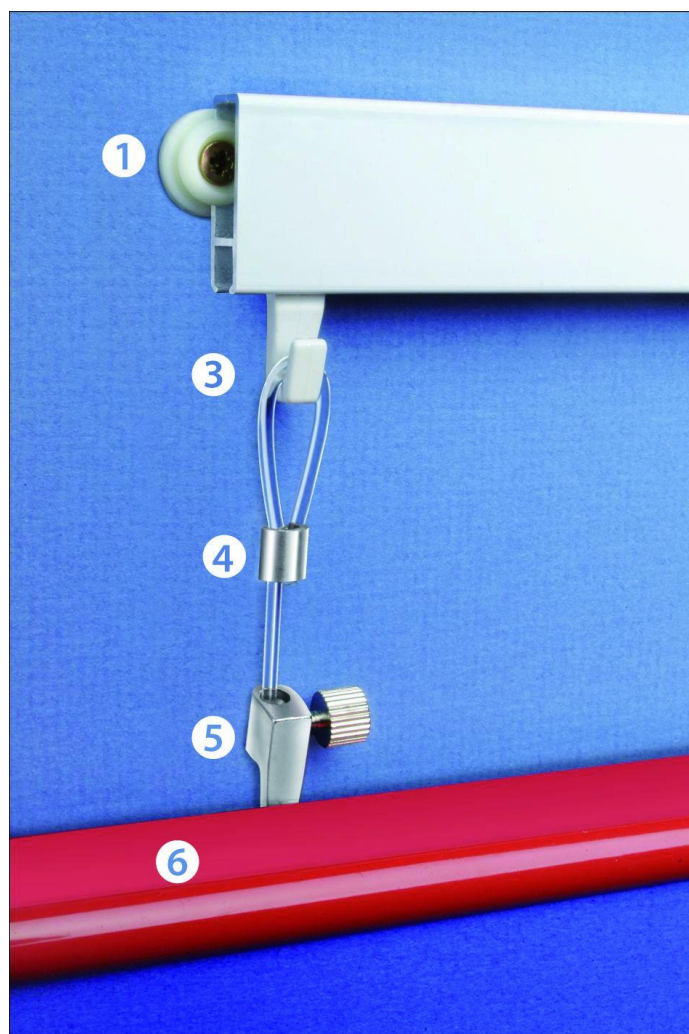

ARTline

SCHÖNES NEU ERLEBEN

Bilderschienen und Hängesysteme

Detailansicht - Bilderschiene mit Aufhängesystem:

- 1 Befestigungsclip, 2 Bilderschiene (weiß), 3 Gleithaken, 4 Perlonseil, 5 Bilderhaken,
6 Rahmen des aufgehängten Bildes.

1. Bohrung für die Dübellöcher zur Montage der Befestigungsclips parallel zur Decke markieren (pro Meter Bilderschiene 3 – 4 Clips). Bohrlöcher gegen ein Verrutschen des Bohrers vorkernen. Bei Gipskartonwänden Kunststoff-Schraubdübel verwenden.
2. Damit noch gebohrt werden kann, sollte der Abstand zur Decke mindestens 2,5 cm betragen.
3. Sollen mehrere Bilderschienen fortlaufend montiert werden, muss der Schienenverbinder in das Ende der Schienen geklickt werden, am besten bevor die Schiene an der Wand angebracht wird.
4. Mit dem Einclipsen der ARTline-Bilderschiene an einer Seite beginnen.
5. Ein leichter Schlag mit dem Handballen oder einem sehr weichen Gummihammer und die Schiene rastet ein.
6. Überprüfen, ob die Bilderschiene auch ordnungsgemäß auf den jeweiligen Befestigungsclip eingerastet ist.
7. Für elegante Verbindungen bei Innen- und Außenecken werden Eckverbindungsstücke verwendet.
8. Gleithaken, je nach Bedarf (abhängig von der Bilderanzahl) in die Schiene einführen. Das Halteseil mit der Schlaufe einhängen. Das untere Ende durch den verstellbaren Bilderhaken schieben. Bild einhängen. Daraufhin ist die Höhe einfach zu justieren. Die Rändelschraube des Bilderhakens mit einem Schraubenzieher festdrehen, so dass das Bild sicher hängt.
9. Damit die Belastung verteilt und ein Pendeln des Bildes vermieden wird, verwendet man in der Regel zwei Seile pro Bild zum Aufhängen.
10. Zum sauberen Abschluss werden Endkappen verwendet, die auf das Bilderschienenende aufgesteckt werden.