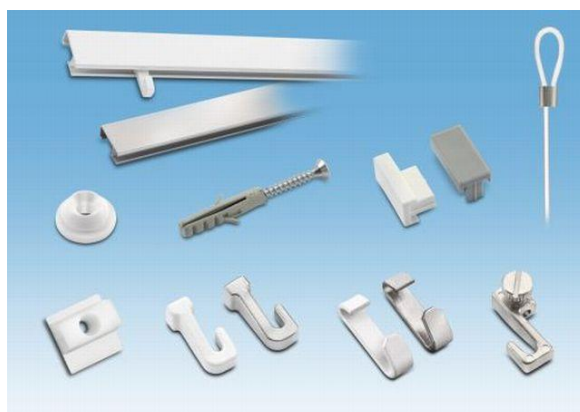

Vernickelt

pro Stück	ab 50 Stück	ab 100 Stück
€ 1.59 netto	€ 1.50 netto	€ 1.43 netto
€ 1.89 brutto	€ 1.79 brutto	€ 1.70 brutto

Bilderhaken mit Aushängesicherung

Stufenlos verstellbarer Bilderhaken mit Aushängesicherung.
Geeignet für Seile von 1,2 mm bis 2 mm Durchmesser
Höhe 4,8 cm

Vernickelt

pro Stück	ab 50 Stück
€ 3.03 netto	€ 2.90
€ 3.60 brutto	€ 3.45

Zylinderhaken

Sehr kurzer und kompakter Bilderhaken; Tragkraft 6 kg
Rändelschraube aus Messing
Abmessungen: H 1,3 cm, Durchmesser 9 mm

Vernickelt

pro Stück	ab 50 Stück	ab 100 Stück
€ 0.90 netto	€ 0.85 netto	€ 0.80 netto
€ 1.07 brutto	€ 1.01 brutto	€ 0.95 brutto

Auf den nächsten Seiten finden Sie unsere Bilderschienen-Bündel

Mini-Bündel mit Sechskantgleiter – für die kleine Galerie