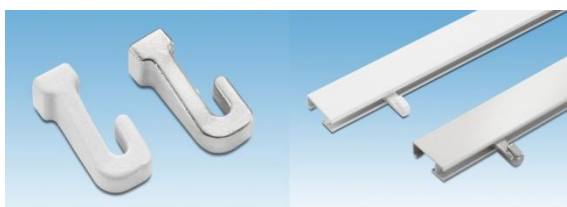

pro Stück	ab 100 Stück
€ 0.22 netto	€ 0.18 netto
€ 0.26 brutto	€ 0.21 brutto

Schienenverbinder - Klickverbindungsstück aus Kunststoff

Für exakte Schienenverbindungen bei Montagen über zwei Meter Länge. Wird einfach von hinten in die Schiene eingeklickt und ist von vorne nicht sichtbar. Hält die Bilderschienen sicher zusammen und kann auf Wunsch sogar an die Wand geschraubt werden!

€ 0.41 brutto

ab 50 Stück

€ 0.29 netto

€ 0.35 brutto

ab 100 Stück

€ 0.24 netto

€ 0.29 brutto

Feststeller zum Halten des Gleithakens bei Schrägmontage

pro Stück	ab 50 Stück	ab 100 Stück
€ 0.40 netto	€ 0.35 netto	€ 0.30 netto
€ 0.48 brutto	€ 0.42 brutto	€ 0.36 brutto

Gleithaken - zum Einhängen der Perlonseile

Stabile Metallausführung. Mit Aushängesicherung für Seile mit 2 mm Durchmesser. Werden von der Seite in die Bilderschiene eingeführt. Für das professionelle Aufhängen der Bilder. Schnelles Wechseln – hohe Tragkraft (ca. 8 kg)!
Abmessungen: H 1,9 cm

weiß oder vernickelt

pro Stück	ab 50 Stück	ab 100 Stück
€ 0.32 netto	€ 0.29 netto	€ 0.25 netto
€ 0.38 brutto	€ 0.34 brutto	€ 0.30 brutto

Klick-Haken – aus Metall

Dieser Haken kann an jeder Stelle der Bilderschiene eingehakt werden. Geeignet für leichte Bilder. Abmessung: H 1,8 cm