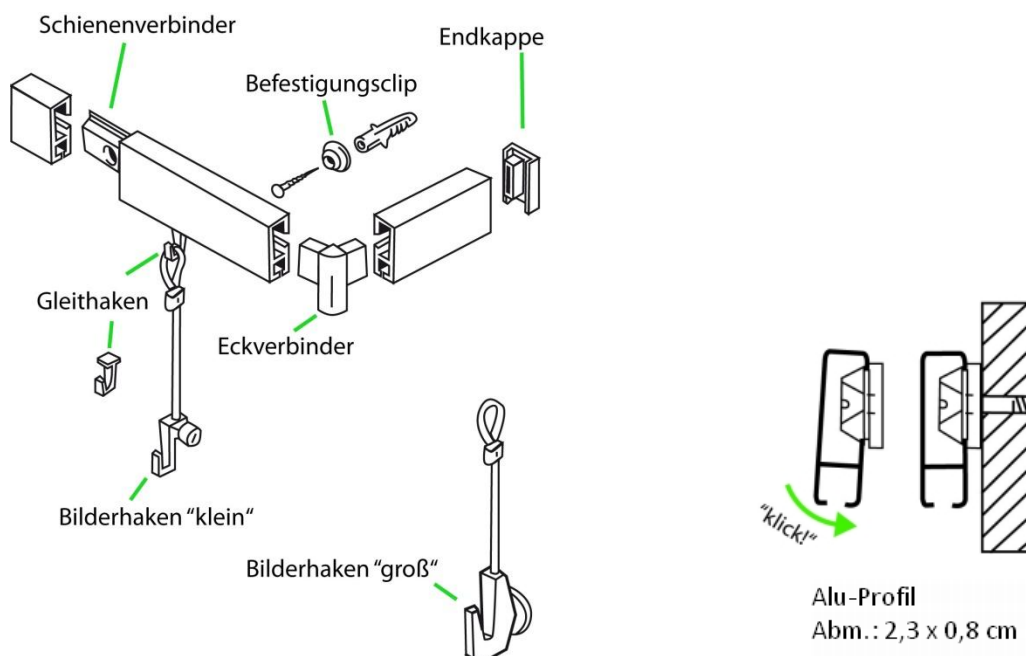

ARTline

SCHÖNES NEU ERLEBEN

Bilderschienen und Hängesysteme

Detailansicht - Bilderschiene mit Aufhängesystem:

- 1 Befestigungsclip, 2 Bilderschiene (weiß), 3 Gleithaken, 4 Perlonseil, 5 Bilderhaken,
6 Rahmen des aufgehängten Bildes.

1. Bohrung für die Dübellöcher zur Montage der Befestigungsclips parallel zur Decke markieren (pro Meter Bilderschiene 3 – 4 Clips). Bohrlöcher gegen ein Verrutschen des Bohrers vorkernen. Bei Gipskartonwänden Kunststoff-Schraubdübel verwenden.
2. Damit noch gebohrt werden kann, sollte der Abstand zur Decke mindestens 2,5 cm betragen.
3. Sollen mehrere Bilderschienen fortlaufend montiert werden, muss der Schienenverbinder in das Ende der Schienen geklickt werden, am besten bevor die Schiene an der Wand angebracht wird.
4. Mit dem Einclipsen der ARTline-Bilderschiene an einer Seite beginnen.
5. Ein leichter Schlag mit dem Handballen oder einem sehr weichen Gummihammer und die Schiene rastet ein.
6. Überprüfen, ob die Bilderschiene auch ordnungsgemäß auf den jeweiligen Befestigungsclip eingerastet ist.
7. Für elegante Verbindungen bei Innen- und Außenecken werden Eckverbindungsstücke verwendet.
8. Gleithaken, je nach Bedarf (abhängig von der Bilderanzahl) in die Schiene einführen. Das Halteseil mit der Schlaufe einhängen. Das untere Ende durch den verstellbaren Bilderhaken schieben. Bild einhängen. Daraufhin ist die Höhe einfach zu justieren. Die Rändelschraube des Bilderhakens mit einem Schraubenzieher festdrehen, so dass das Bild sicher hängt.
9. Damit die Belastung verteilt und ein Pendeln des Bildes vermieden wird, verwendet man in der Regel zwei Seile pro Bild zum Aufhängen.
10. Zum sauberen Abschluss werden Endkappen verwendet, die auf das Bilderschienenende aufgesteckt werden.