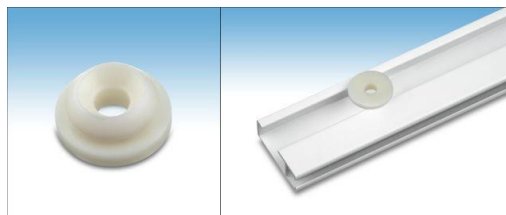

Befestigungsclip aus Kunststoff mit Einrastmöglichkeit

Notwendig sind 3-4 Stück pro Meter. Der Clip muss fest an die Wand geschraubt werden, damit ein sicherer Halt der Schiene gewährleistet ist. Bei unebenen Wänden kann zusätzlich eine Unterlagscheibe mit dem Clip verschraubt werden.

pro Stück	ab 100 Stück	ab 300 Stück
€ 0.19 netto	€ 0.15 netto	€ 0.12 netto
€ 0.23 brutto	€ 0.18 brutto	€ 0.14 brutto