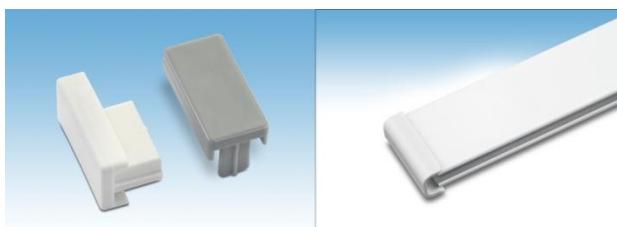

Endkappen - zum sauberen Abschluss

weiß oder grau

pro Stück

€ 0.34 netto

€ 0.41 brutto

ab 50 Stück

€ 0.29 netto

€ 0.35 brutto

ab 100 Stück

€ 0.24 netto

€ 0.29 brutto